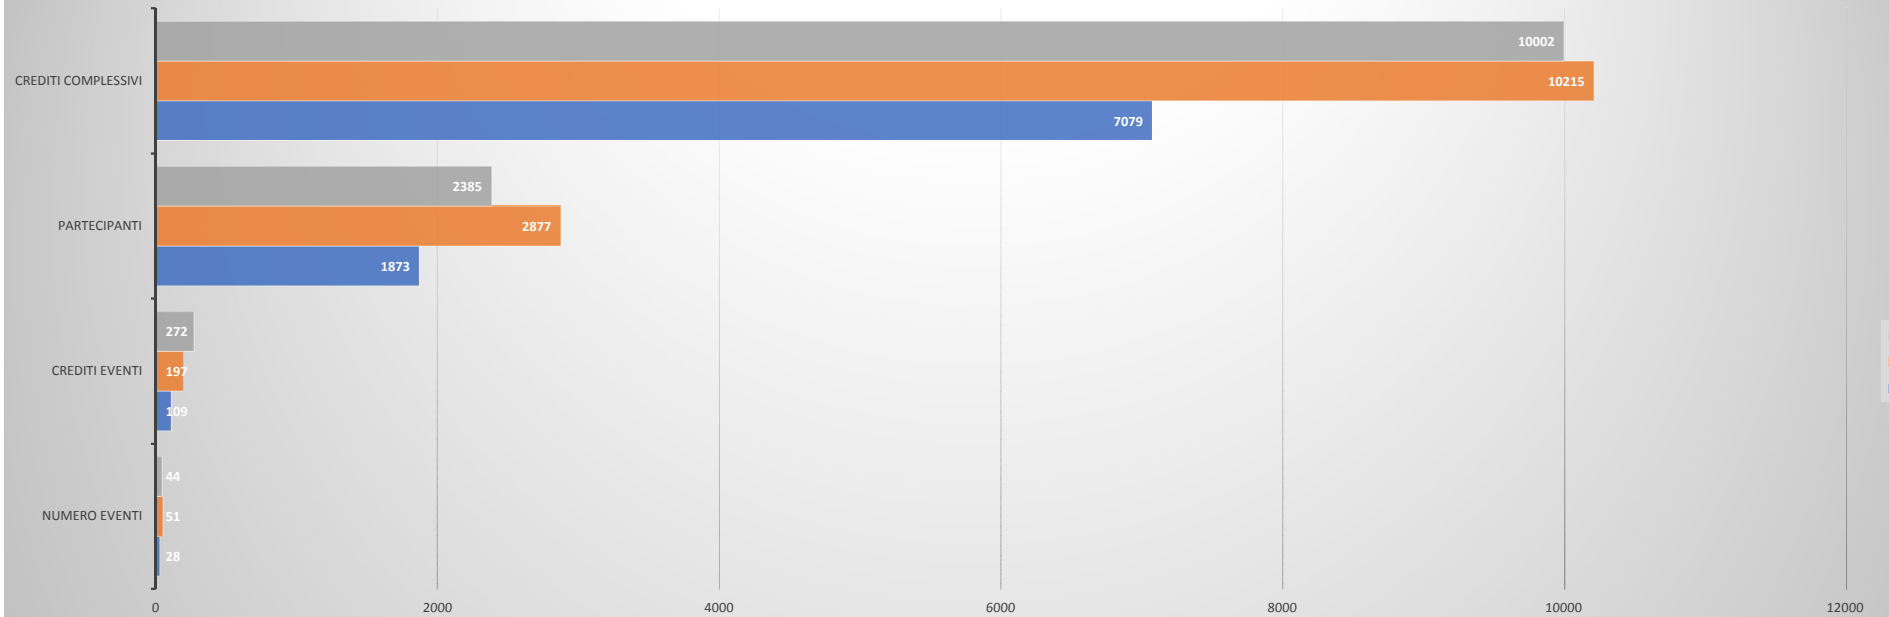

Ordine degli Ingegneri della Provincia di Rovigo - Attività di formazione -

	NUMERO EVENTI	CREDITI EVENTI	PARTECIPANTI	CREDITI COMPLESSIVI
2016	44	272	2385	10002
2015	51	197	2877	10215
2014	28	109	1873	7079

2016
2015
2014